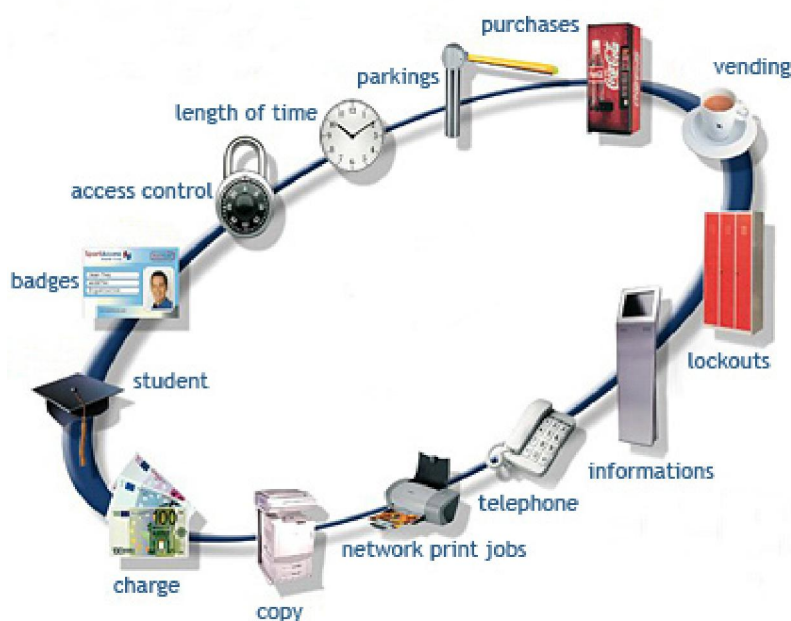

RFIDnet Bern GmbH
Wankdorffeldstrasse 102, CH-3014 Bern, Schweiz
Telefon fix: +41 32 323 99 66 :: Mobile: +41 79 250 22 90
guerlet@rfdnet.ch :: www.rfdnet.ch